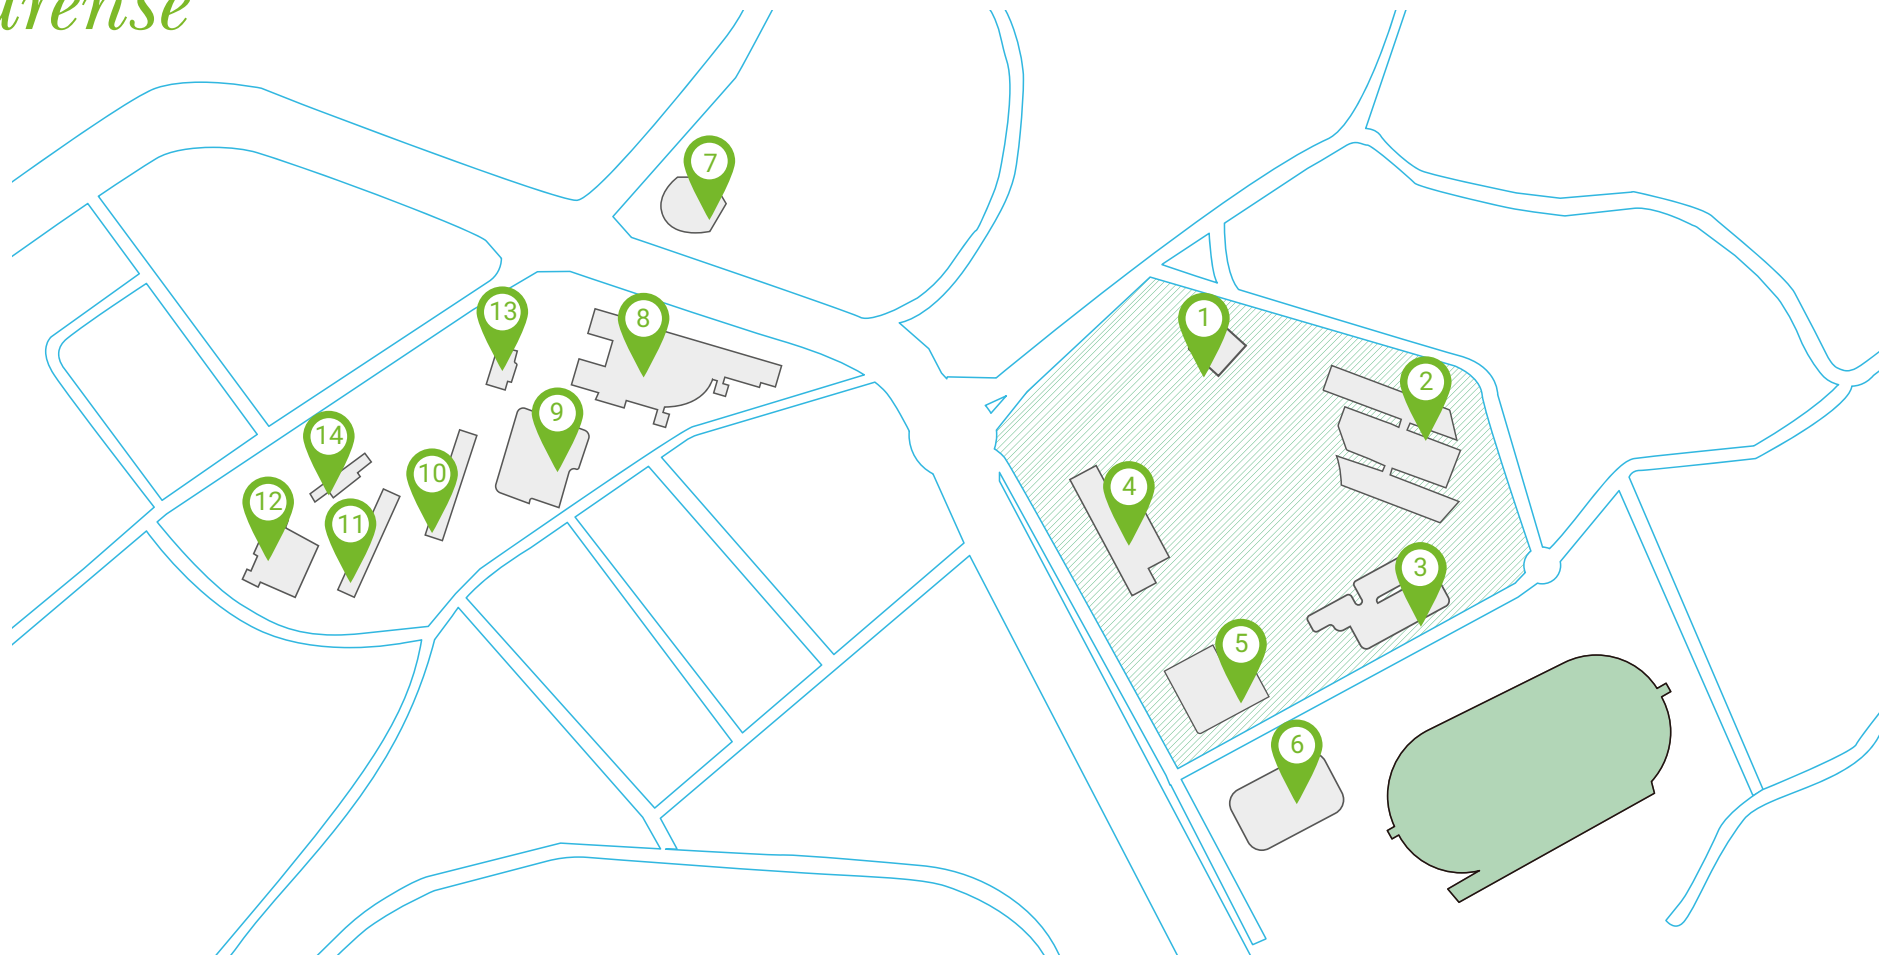

• **Facultade de Ciencias:** Grao en Enxeñaría Agraria, Grao en Ciencias Ambientais, Grao en Ciencia e Tecnoloxía dos Alimentos.

12.15 a 12.45 h Visita Edificio Campus Auga

• **Escola de Enxeñaría Aeronáutica e do Espazo:** Grao en Enxeñaría Aeroespacial.

Grupos 2B

11.00 a 11.30 h Visita Edificio Campus Auga

• **Escola de Enxeñaría Aeronáutica e do Espazo:** Grao en Enxeñaría Aeroespacial.

11.45 a 12.45 h Visita Edificio Politécnico

• **Facultade de Ciencias:** Grao en Enxeñaría Agraria, Grao en Ciencias Ambientais, Grao en Ciencia e Tecnoloxía dos Alimentos.

• **Escola Superior de Enxeñaría Informática:** Grao en Enxeñaría Informática, Grao en Intelixencia Artificial e PCEO ADE-Informática.

DEPUTACIÓN
OURENSE

Campus de Ourense

1. Escola infantil Concepción Saiz Otero
2. Edificio Xurídico-Empresarial:
Facultade de Ciencias Empresariais e Turismo
Facultade de Dereito
Facultade de Relacións Internacionais
3. Edificio Campus da Auga
4. Biblioteca Central Rosalía de Castro
5. Piscina universitaria
6. Polideportivo universitario
Pista de atletismo/Campo de rugby